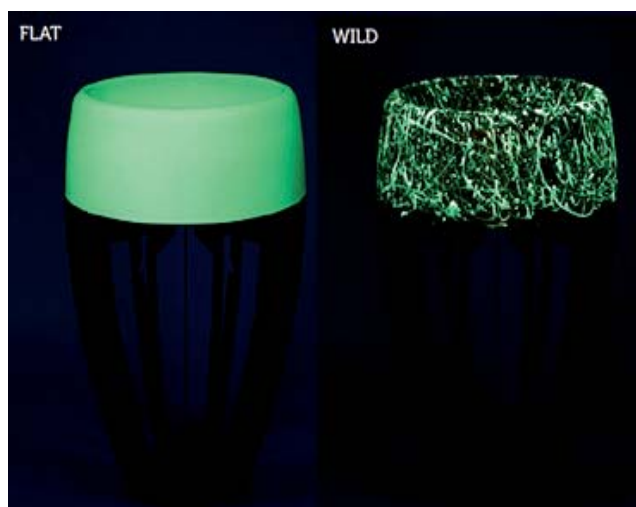

Accendi la notte con i modelli luminescenti!

Zero elettricità, zero pannelli solari.

Il nuovo Wasobuky luminescente assorbe la luce di giorno e la rilascia durante la notte, illuminando anche un raggio di 2 metri intorno con una affascinante luce soffusa.

Ideale per illuminare il camminamento di un giardino pubblico o di un locale sulla spiaggia.