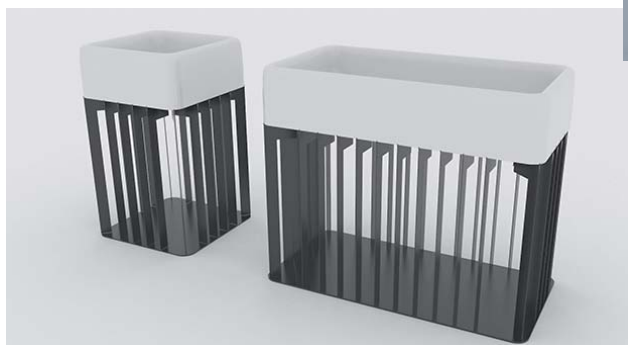

Wasobuky fornisce alla bicicletta un supporto coerente con i suoi valori e all'habitat che la accoglie. Un'idea di design, capace di colorare naturalmente l'arredo urbano.

In un locale all'ultima moda
In un condominio di nuova generazione
In una piazza che guarda al futuro

- Elementi in metallo tagliato al laser, come rack per le biciclette.
- Un contenitore in vetroresina per accogliere il verde cittadino.
- Materiali di qualità resistenti all'acqua, ai graffi e alle macchie per un design infinito.
- 4 formati diversi da scegliere e massima personalizzazione nei colori.

4 formati

Wasobuky Lindric

Base cilindrica che ottimizza lo spazio a disposizione dei ciclisti.

Wasobuky Round

Il formato originale: un tondo perfetto per un design circolare.

Wasobuky Square
Formato quadrato per una coerenza geometrica degli ambienti.

Wasobuky Rectag

Base rettangolare ad alta capienza per ospitare fino a 10 biciclette.

Una vasta gamma di tonalità

Accendi la notte con i modelli luminescenti!

Zero elettricità, zero pannelli solari.

Il nuovo Wasobuky luminescente assorbe la luce di giorno e la rilascia durante la notte, illuminando anche un raggio di 2 metri intorno con una affascinante luce soffusa.