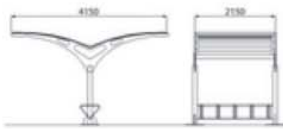

pensiline

pensilina confort bus mono e bifacciale

L mm 3080 - H mm 2875 - P mm 1500/2850

lunghezza modulo mm 2500

pensilina larus bike, mono e bifacciale

realizzazione grandi coperture

pensilina flower bus

1 modulo	mm 2150
2 moduli	mm 3170
3 moduli	mm 4190
4 moduli	mm 5210