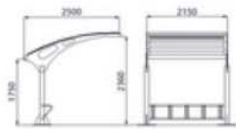

pensiline

pensilina confort bus mono e bifacciale

L mm 3080 - H mm 2875 - P mm 1500/2850

lunghezza modulo mm 2500

pensilina larus bike, mono e bifacciale

realizzazione grandi coperture

pensilina flower bus

1 modulo	mm 2150
2 moduli	mm 3170
3 moduli	mm 4190
4 moduli	mm 5210