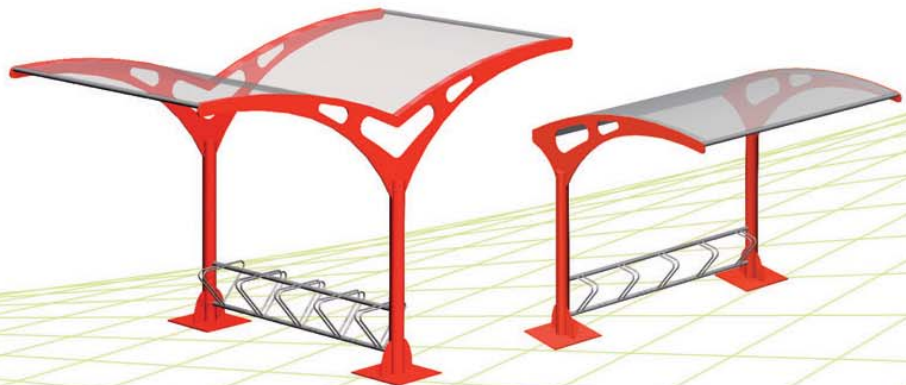

pensiline

pensilina confort bus mono e bifacciale

L mm 3080 - H mm 2875 - P mm 1500/2850

lunghezza modulo mm 2500

pensilina larus bike, mono e bifacciale

realizzazione grandi coperture

pensilina flower bus

1 modulo	mm 2150
2 moduli	mm 3170
3 moduli	mm 4190
4 moduli	mm 5210