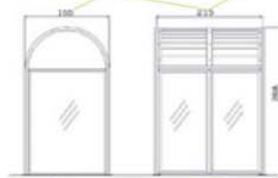

pensiline

pensilina confort bus mono e bifacciale

L mm 3080 - H mm 2875 - P mm 1500/2850

lunghezza modulo mm 2500

pensilina larus bike, mono e bifacciale

realizzazione grandi coperture

pensilina flower bus

1 modulo	mm 2150
2 moduli	mm 3170
3 moduli	mm 4190
4 moduli	mm 5210