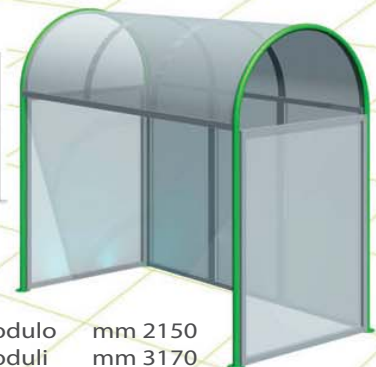

pensiline

pensilina confort bus mono e bifacciale

L mm 3080 - H mm 2875 - P mm 1500/2850

lunghezza modulo mm 2500

pensilina larus bike, mono e bifacciale

realizzazione grandi coperture

pensilina flower bus

1 modulo	mm 2150
2 moduli	mm 3170
3 moduli	mm 4190
4 moduli	mm 5210