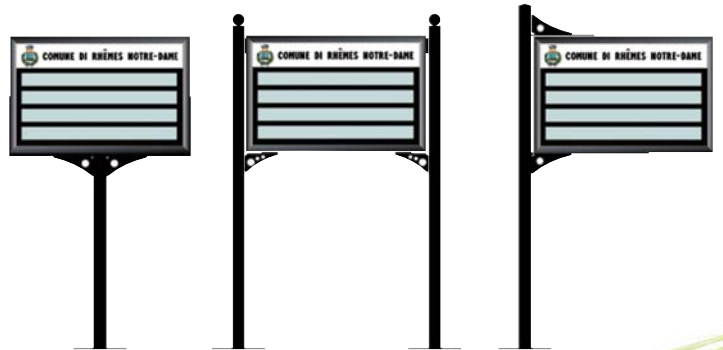

Pannello a messaggio variabile alfanumerico con 4 righe per 16 o 20, caratteri altezza 100 mm. LED ad alta luminosità di colore ambra.

Connessione tramite rete, modem, wi-fi, bluetooth.

Funzioni :

- * scritte scorrevoli, lampeggianti
- * visualizzazione ora / data / temperatura
- * memorizzazione pagine
- * datario per eventi fissi
- * check remoto del sistema

Struttura in alluminio estruso spessore 15 cm.

**SEGNALETICA
LUMINOSA**

pannelli a messaggio variabile grafici monocromatici

Display grafico monocromatico per la visualizzazione di testo e immagini.

- dimensioni - 135x87x15 cm (bxhxp)
- pixel - 96x48 - Scritte alfanumeriche oppure immagini su scala di colore giallo
- visibilità - fino a 50 metri
- funzioni incluse - ora, data e temperatura
- peso - 30 Kg
- collegamento - tramite modem GPRS
- software - compreso
- montaggio - su palo
- alimentazione - 230V

pannelli a messaggio variabile full color

Display grafico a colori.

- dimensioni - 135x87x15 cm (bxhxp)
- pixel - 96x48 - Scritte alfanumeriche oppure immagini su scala di colore giallo
- visibilità - fino a 50 metri
- funzioni incluse - ora, data e temperatura
- peso - 30 Kg
- collegamento - tramite modem GPRS
- software - compreso
- montaggio - a muro o su palo
- alimentazione - 230V